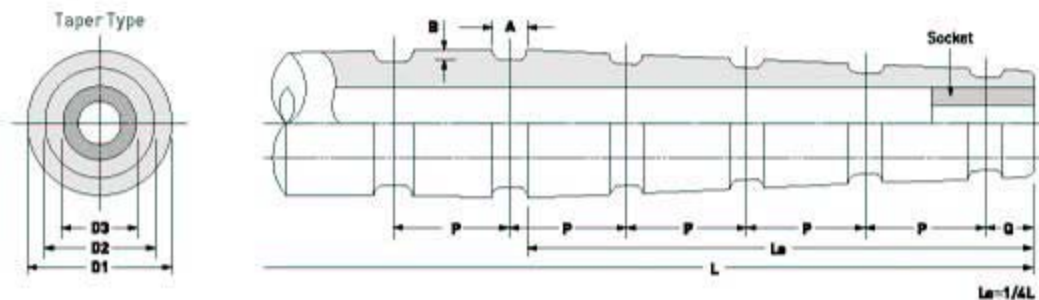

# Type CB Fender

Fender Dimension (Use: For Side)

Size	100 $\phi$ $\times$ 50 $\phi$	150 $\phi$ $\times$ 75 $\phi$	200 $\phi$ $\times$ 100 $\phi$	250 $\phi$ $\times$ 125 $\phi$	300 $\phi$ $\times$ 150 $\phi$	350 $\phi$ $\times$ 175 $\phi$	400 $\phi$ $\times$ 200 $\phi$	500 $\phi$ $\times$ 250 $\phi$	600 $\phi$ $\times$ 300 $\phi$	700 $\phi$ $\times$ 350 $\phi$
O-D	100	150	200	250	300	350	400	500	600	700
I-D	50	75	100	125	150	175	200	250	300	350
A	30	30	50	50	50	70	70	70	85	85
B	10	10	15	15	15	20	20	30	30	40
P	600-900	600-900	600-900	600-900	600-900	600-900	600-900	600-900	600-900	600-900
Q	100	100	150	150	200	200	200	250	250	300

\* Maximum length available is 20m.

Fender Dimension (Use: For Bow and Stern)

Size	200 $\phi$ $\times$ 100 $\phi$	250 $\phi$ $\times$ 125 $\phi$	300 $\phi$ $\times$ 150 $\phi$	350 $\phi$ $\times$ 175 $\phi$	400 $\phi$ $\times$ 200 $\phi$	500 $\phi$ $\times$ 250 $\phi$	600 $\phi$ $\times$ 300 $\phi$	700 $\phi$ $\times$ 350 $\phi$	800 $\phi$ $\times$ 400 $\phi$
D1	200	250	300	350	400	500	600	700	800
D2	150	190	225	260	300	375	450	525	600
D3	100	125	150	175	200	250	300	350	400
A	50	50	50	70	70	70	85	85	85
B	15	15	15	20	20	30	30	40	40
P	600-900	600-900	600-900	600-900	600-900	600-900	600-900	600-900	600-900
Q	150	150	200	200	200	250	250	300	300
Socket	O-D	-	-	-	202	252	303	354	404
	I-D	-	-	-	100	100	150	150	150
	Length	-	-	-	300	350	400	400	400

\* Maximum length available is 20m.