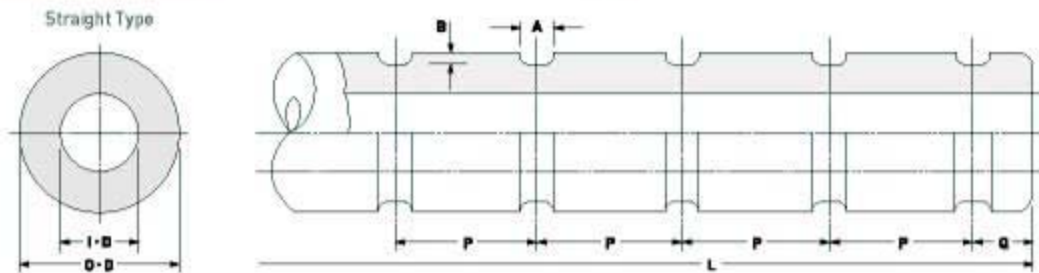

# Type CB Fender

Fender Dimension (Use: For Side)

Size	100 $\phi$ $\times$ 50 $\phi$	150 $\phi$ $\times$ 75 $\phi$	200 $\phi$ $\times$ 100 $\phi$	250 $\phi$ $\times$ 125 $\phi$	300 $\phi$ $\times$ 150 $\phi$	350 $\phi$ $\times$ 175 $\phi$	400 $\phi$ $\times$ 200 $\phi$	500 $\phi$ $\times$ 250 $\phi$	600 $\phi$ $\times$ 300 $\phi$	700 $\phi$ $\times$ 350 $\phi$
O-D	100	150	200	250	300	350	400	500	600	700
I-D	50	75	100	125	150	175	200	250	300	350
A	30	30	50	50	50	70	70	70	85	85
B	10	10	15	15	15	20	20	30	30	40
P	600-900	600-900	600-900	600-900	600-900	600-900	600-900	600-900	600-900	600-900
Q	100	100	150	150	200	200	200	250	250	300

\* Maximum length available is 20m.

Fender Dimension (Use: For Bow and Stern)

Size	200 $\phi$ $\times$ 100 $\phi$	250 $\phi$ $\times$ 125 $\phi$	300 $\phi$ $\times$ 150 $\phi$	350 $\phi$ $\times$ 175 $\phi$	400 $\phi$ $\times$ 200 $\phi$	500 $\phi$ $\times$ 250 $\phi$	600 $\phi$ $\times$ 300 $\phi$	700 $\phi$ $\times$ 350 $\phi$	800 $\phi$ $\times$ 400 $\phi$
D1	200	250	300	350	400	500	600	700	800
D2	150	190	225	260	300	375	450	525	600
D3	100	125	150	175	200	250	300	350	400
A	50	50	50	70	70	70	85	85	85
B	15	15	15	20	20	30	30	40	40
P	600-900	600-900	600-900	600-900	600-900	600-900	600-900	600-900	600-900
Q	150	150	200	200	200	250	250	300	300
Socket	O-D	-	-	-	202	252	303	354	404
	I-D	-	-	-	100	100	150	150	150
	Length	-	-	-	300	350	400	400	400

\* Maximum length available is 20m.